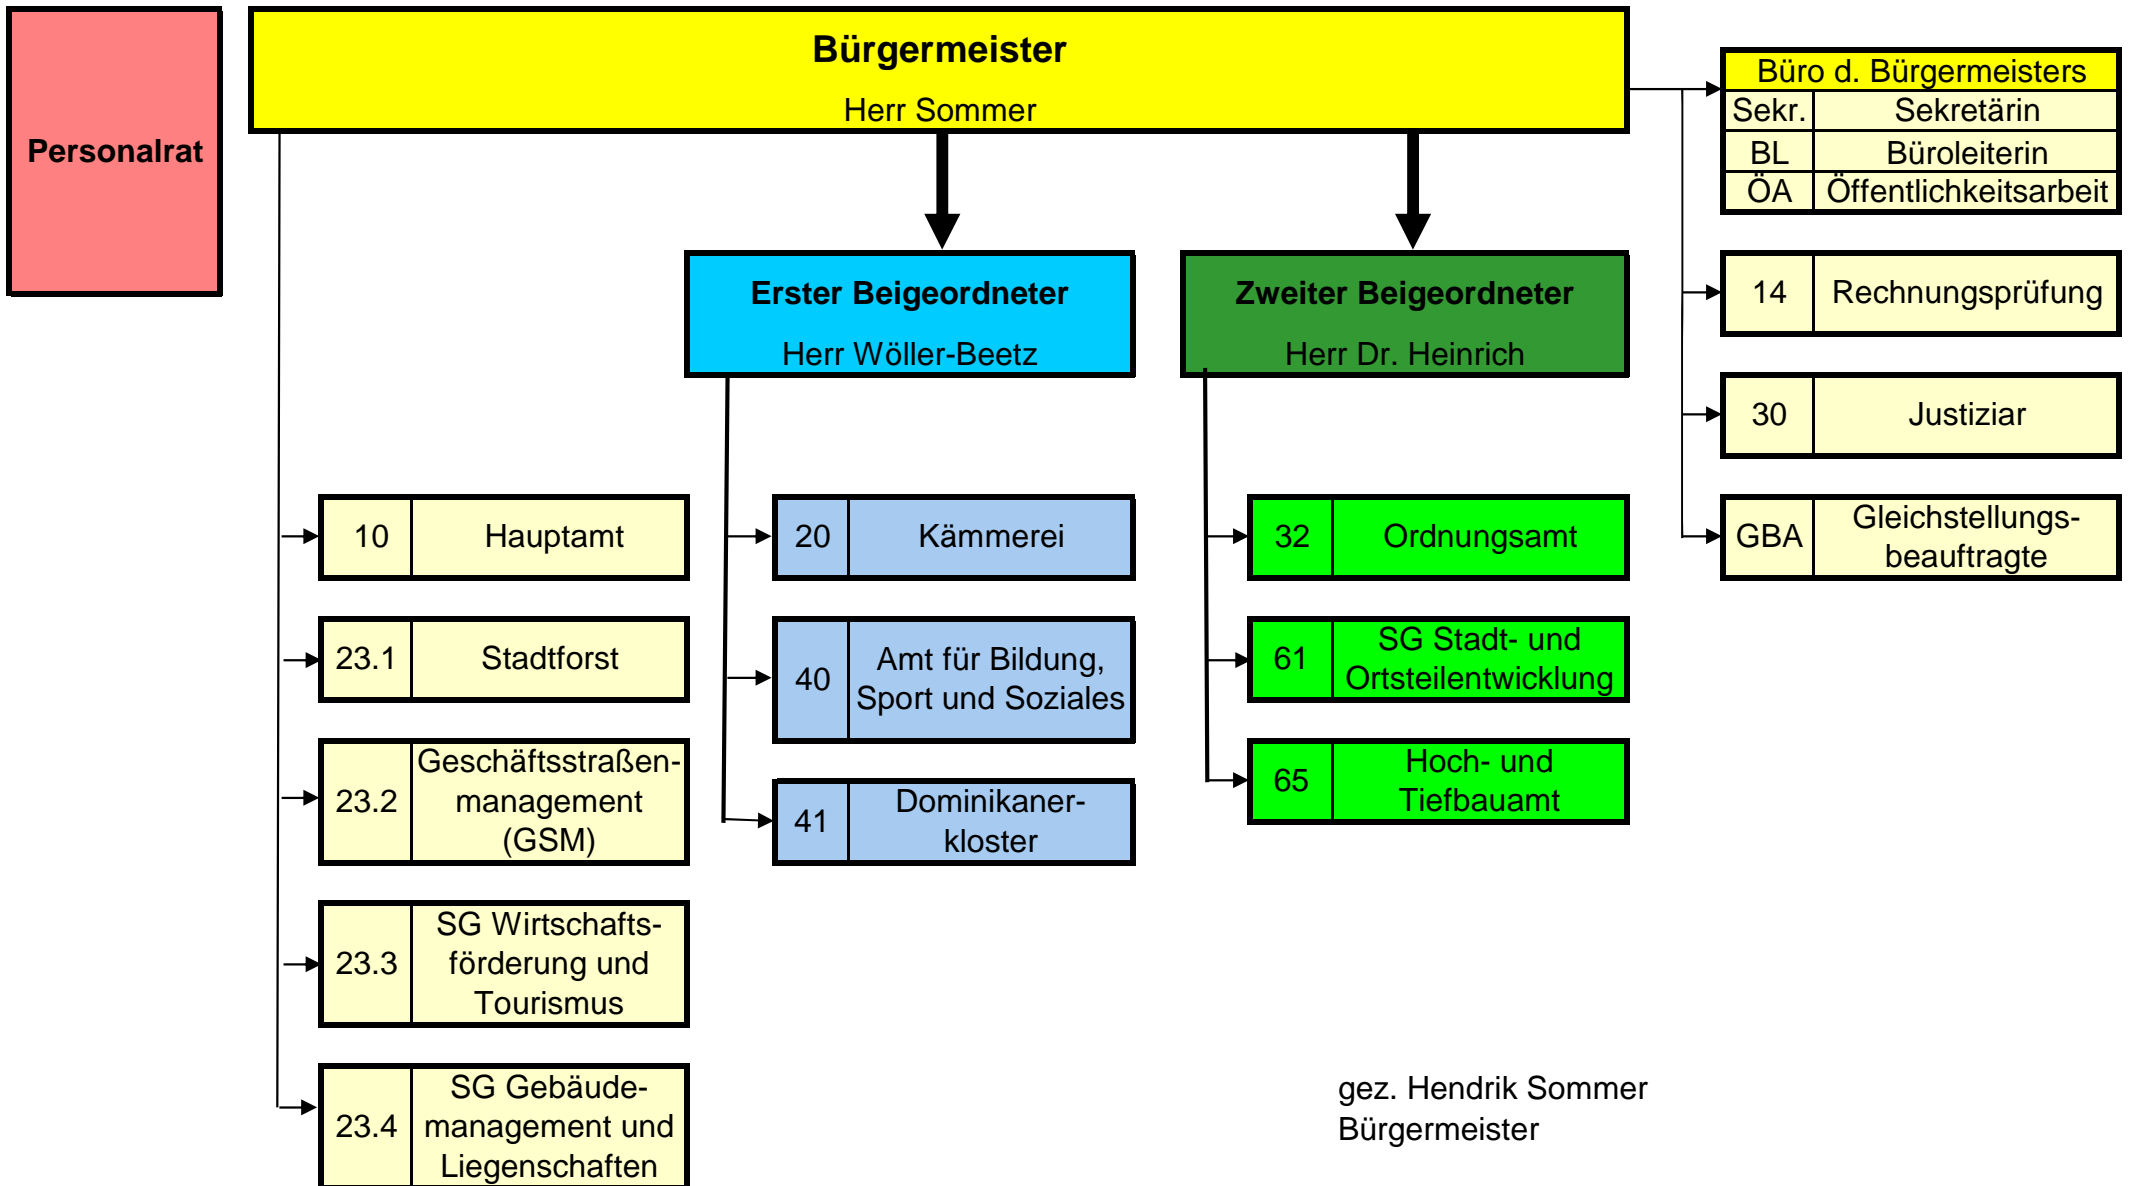

Grundstruktur der Stadtverwaltung Prenzlau ab Februar 2016

Veränderung zum Februar/Juli 2016

Veranstaltungen: --> GSM
 Terminvergabe und -koordination für
 - Freilichtbühne

1 VzB = 40Std/Wo

¹ kommunale Gleichstellungsbeauftragte (ehrenamtlich)

² befristet bis 31.12.2016

befristete Stundenerhöhungen/-reduzierungen nach dem TzBfG

³ befristet bis 30.06.2015

⁴ befristet bis 31.10.2015

⁵ befristet bis 31.08.2017

⁶ befristet bis 30.11.2018

⁷ befristet bis 31.12.2019