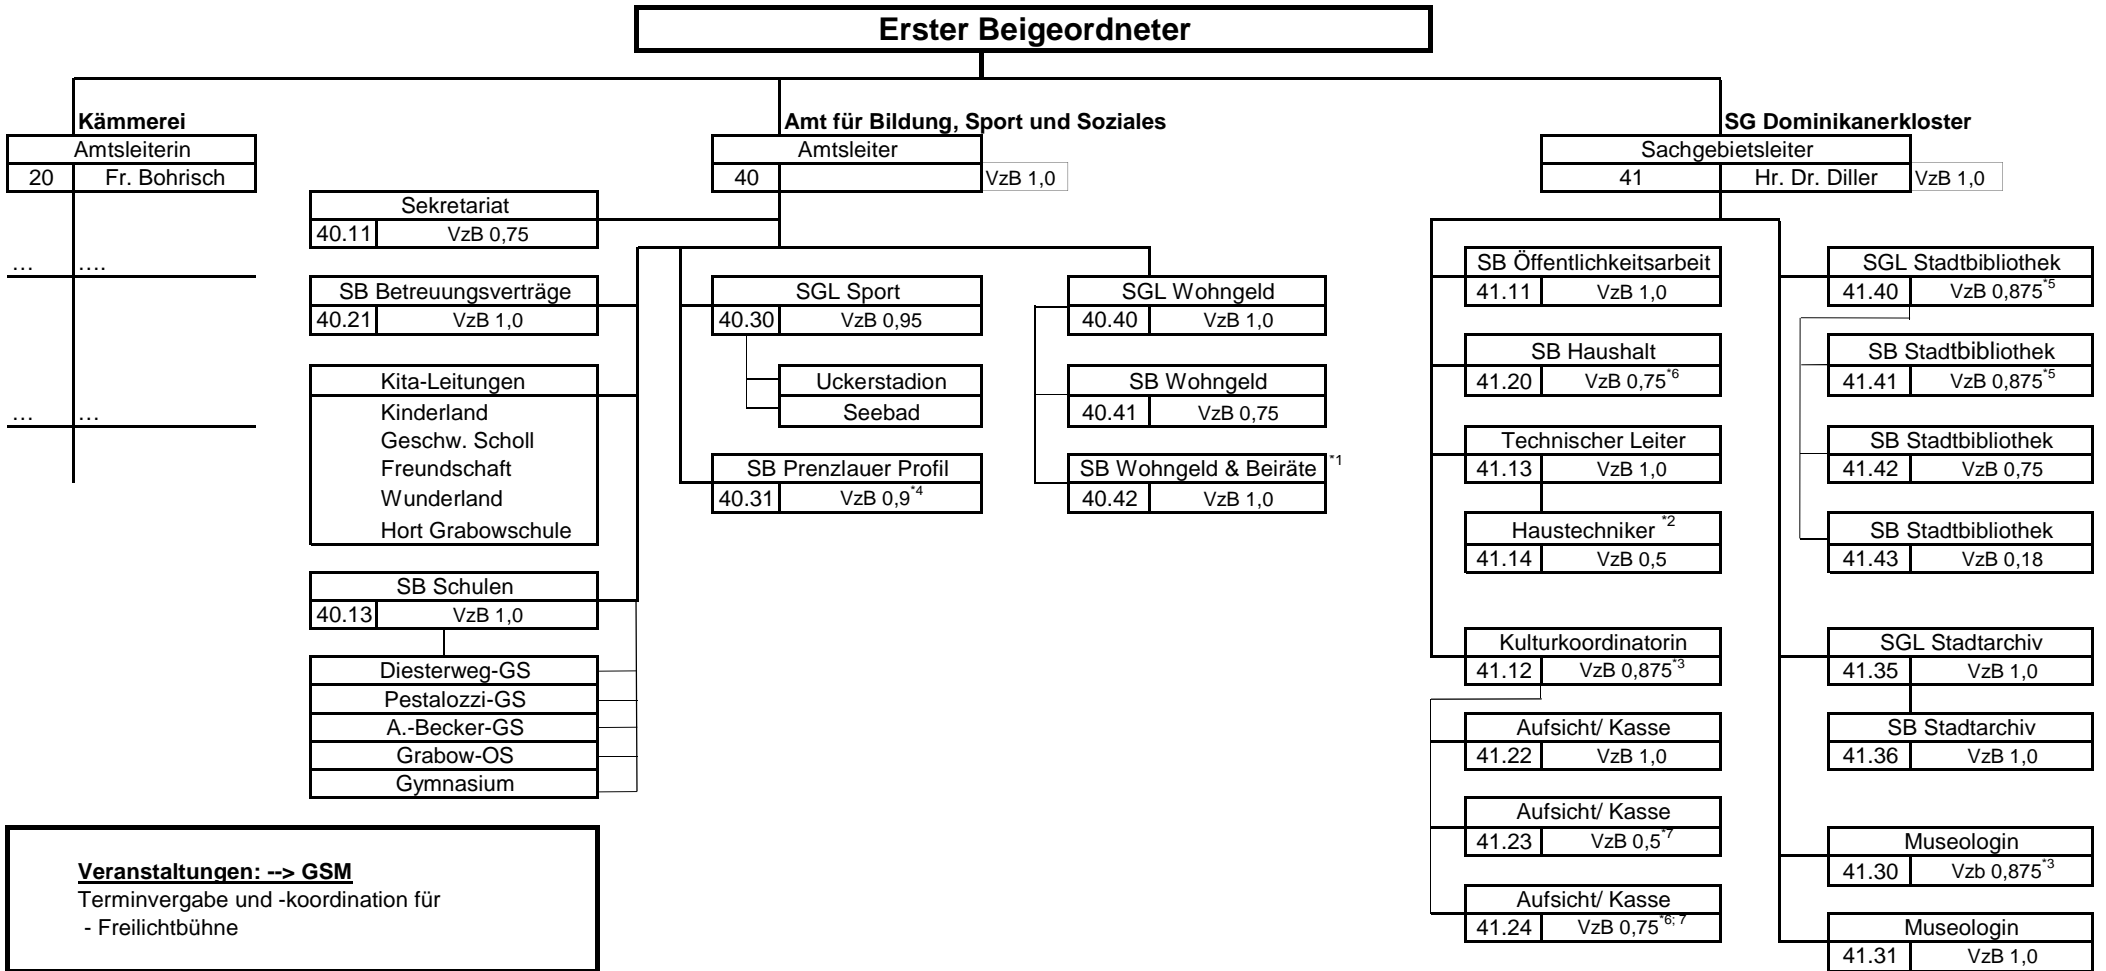

Grundstruktur der Stadtverwaltung Prenzlau ab Februar 2016

Veränderung zum Februar/Juli 2016

Veranstaltungen: --> GSM
 Terminvergabe und -koordination für
 - Freilichtbühne

1 VzB = 40Std/Wo

¹ kommunale Gleichstellungsbeauftragte (ehrenamtlich)

² befristet bis 31.12.2016

befristete Stundenerhöhungen/-reduzierungen nach dem TzBfG

³ befristet bis 30.06.2015

⁴ befristet bis 31.10.2015

⁵ befristet bis 31.08.2017

⁶ befristet bis 30.11.2018

⁷ befristet bis 31.12.2019